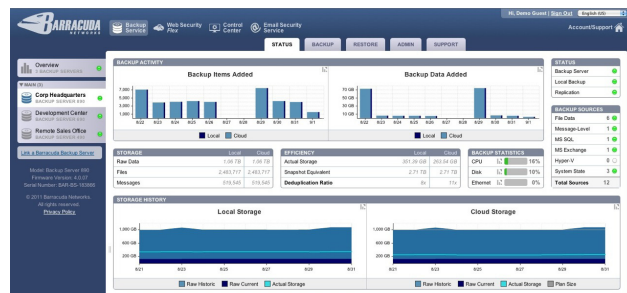

## Barracuda Backup Service

Bietet lokale festplattenbasierte Datensicherung und Deduplizierung.

Der Barracuda Backup Service stellt eine vollständige und dabei kostengünstige Backup-Lösung für Ihre Daten bereit. Der Barracuda Backup Server sorgt dabei für eine lückenlose lokale Datensicherung und nimmt zudem eine standortferne Replizierung dieser Daten vor. Dieses Hybrid-Konzept vereint das Beste aus zwei Welten – lokale Datensicherungen über eine bestimmte Appliance – für überzeugende Leistung und rasche Wiederherstellungszeiten – sowie eine Datensicherung gegen Kompletterverlust durch unseren abgesicherten Cloud Storage bei Barracuda Networks. Die Deduplizierung der Daten erfolgt inline und blockweise, um den üblicherweise erforderlichen Speicherplatz um das 20- bis 50-Fache zu reduzieren. Zugleich vermindern sich die Anforderungen an Backup-Zeiten und Bandbreite.

### Leistungsstarke Komplettlösung

Entwickelt für Unternehmen verschiedener Größe mit unterschiedlichen Anforderungen, bewahrt der Barracuda Backup Server eine lokale Kopie der Daten auf und nimmt eine effektive Übertragung dieser Daten an einen standortfernen Speicherort vor, ohne dabei aber die Server im Produktionsbetrieb zusätzlich zu belasten. Der Barracuda Cloud Storage Service wird von Barracuda Central überwacht und verwaltet. Dabei wird eine zuverlässige und sichere Offsite-Speicherung geschäftskritischer Daten bei einer Notfallwiederherstellung gewährleistet. Die Supporttechniker von Barracuda Networks sind täglich rund um die Uhr erreichbar und leisten Nothilfe bei der Wiederherstellung im Falle eines Systemausfalls oder eines umfassenden Datenverlusts.