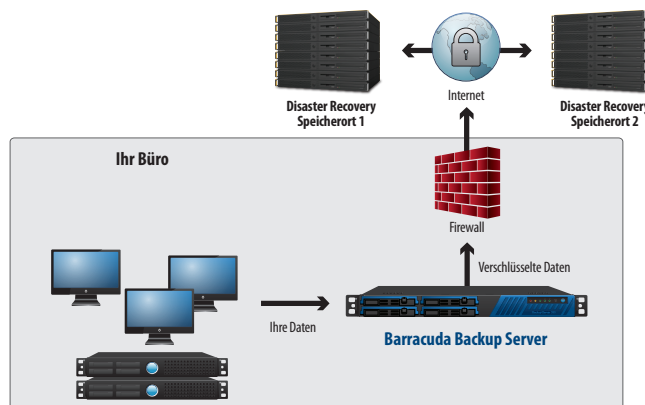

Barracuda Backup Service-Bereitstellung: Cloud-Replikation